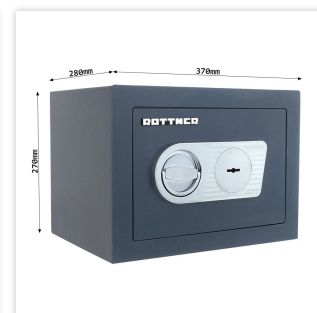

SAMOA 26 DB	
Producator	Rottner Tresor
Cod articol	T04847
ean	9006072057608
Serie de produse	

Dimensiuni exterioare (mm)	270 mm x 370 mm x 280 mm
Extensia dimensiunii exterioare mm	15mm
Măner	Maner rabatabil
Dimensiuni interioare (mm)	190 mm x 290 mm x 190 mm
Greutate KG	23 kg
Volum l	10,47 L
Culoare	Antracit
Tipul de încuietoare	Încuietoare cu barbă dublă (2 chei incluse)

CARACTERISTICI	
Numărul de rafturi	1
Polită ajustabilă	rottner.print.no
Unghiul de deschidere a ușii	max. unghi de deschidere de 90 °

CLASĂ DE SECURITATE	
Numărul de bolțuri	4
Forajul de jos	Da, forat
Numărul de găuri de jos	2
Kit de montaj inclus	Da

CLASIFICARE	
Protecție la foc	Protecție la incendiu calificată
Clasă de securitate	EN 0 conform CSN EN 1 1143 1
Valoarea asigurării	pentru aproximativ 20 000 EUR
Valoare comercială de asigurare	pentru aproximativ 10.000 EUR
Asigurare privată	pentru aproximativ 40.000 EUR
Valoare asigurare comercială	pentru aproximativ 10.000 EUR